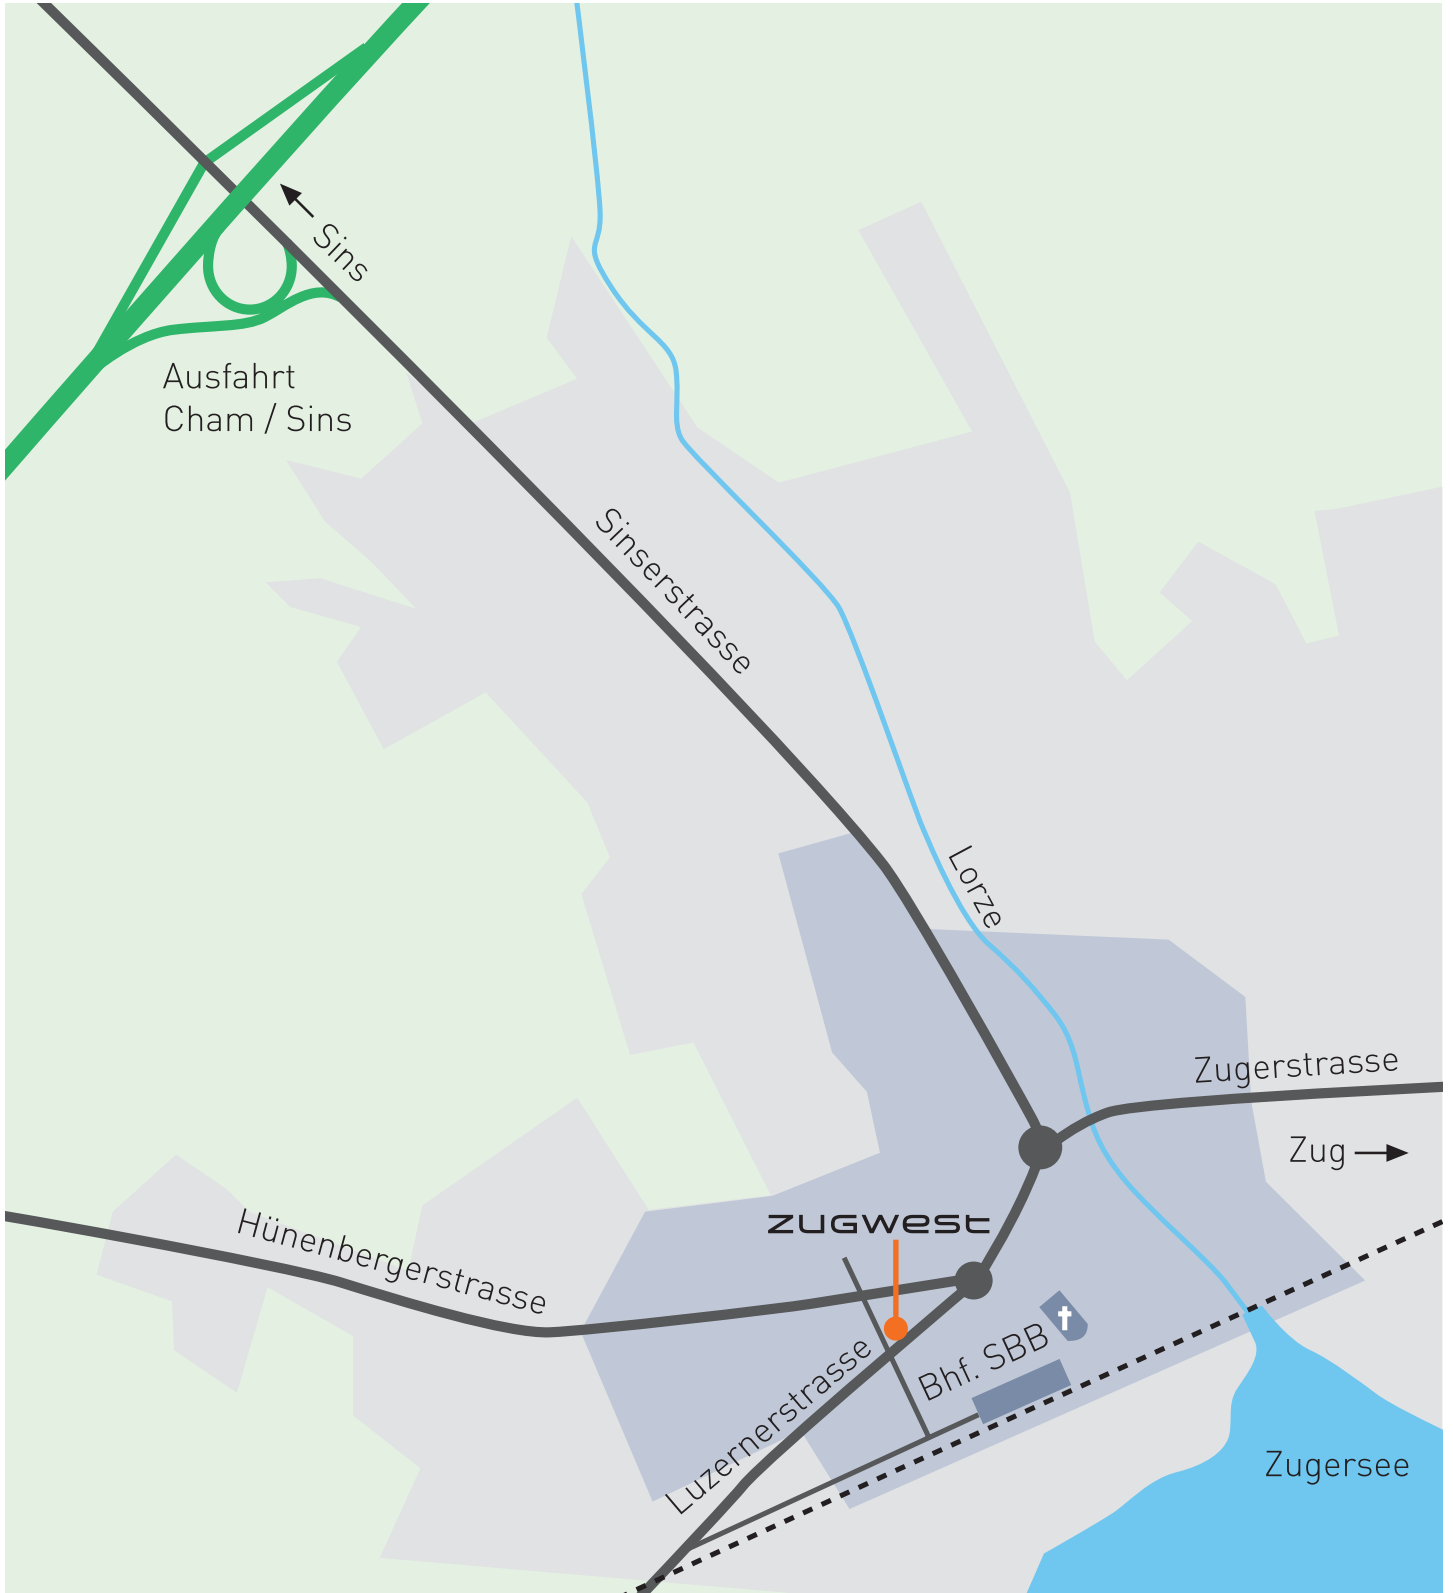

ZUGWEST

Wirtschaftsregion Cham – Hünenberg – Risch Rotkreuz

Geschäftsstelle Wirtschaftsregion ZUGWEST – Luzernerstrasse 26 – CH-6330 Cham – Telefon +41 (0)41 780 14 14
Reservierte Kunden-Parkplätze befinden sich hinter dem Haus